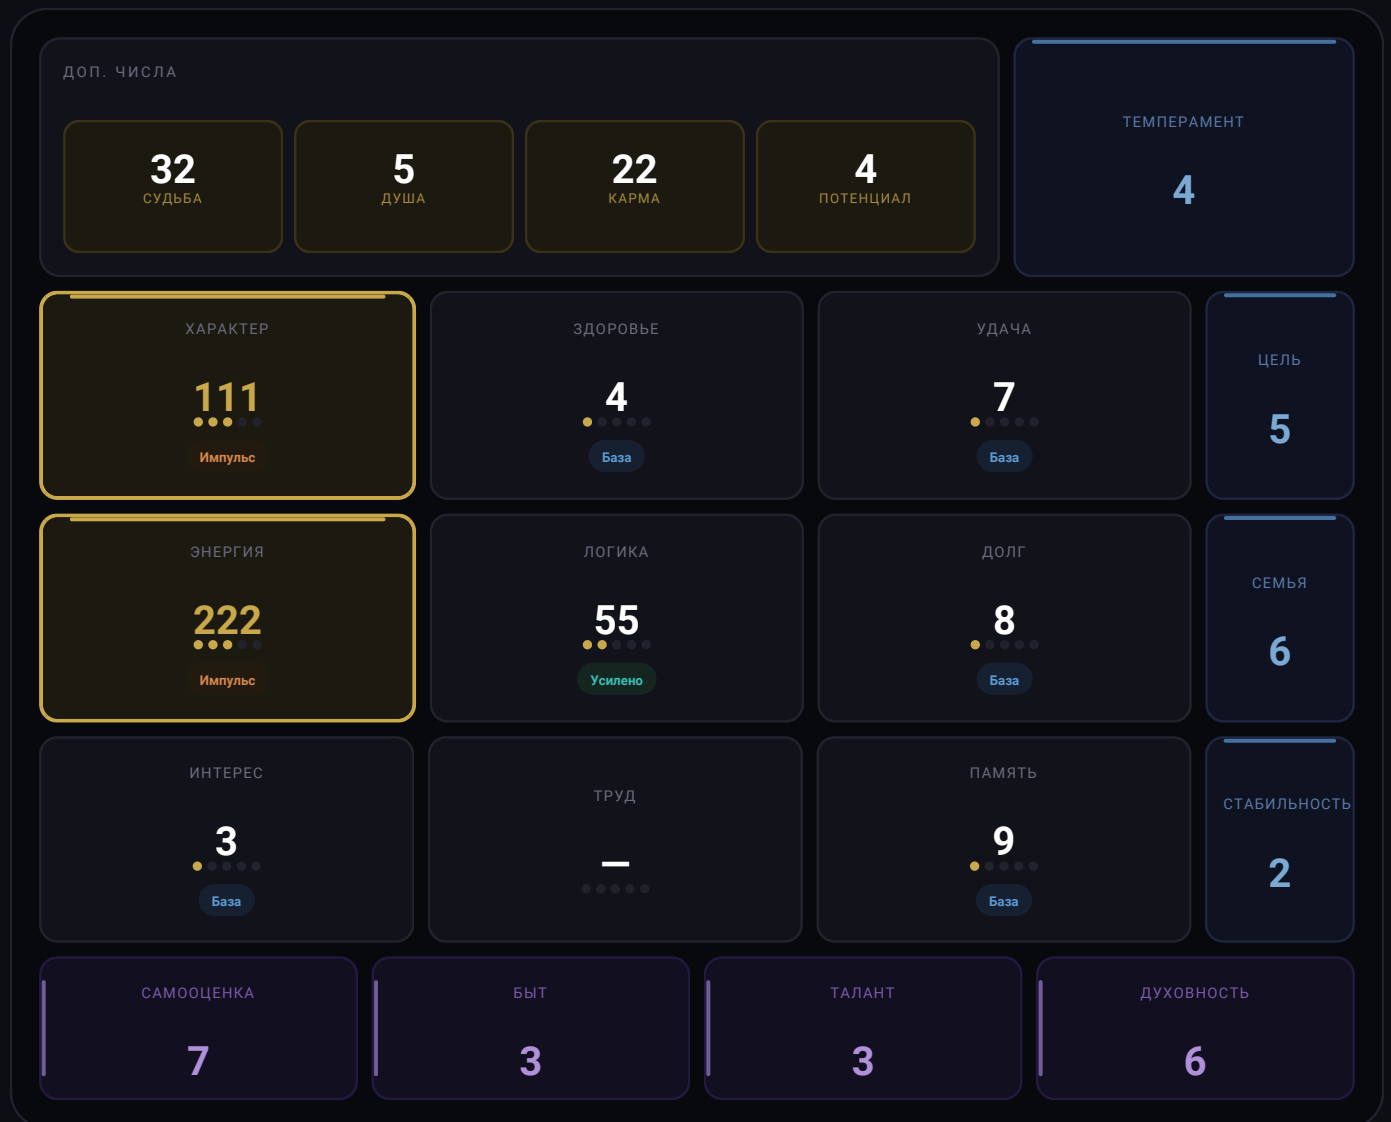

ПСИХОМАТРИЦА ПИФАГОРА